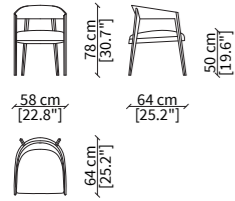

Seat: straw rope available in the colours Natural and Black.

LIZZYE STRAW SMALL ARMCHAIR

Design R&D Frigerio

POLTRONCINA / SMALL ARMCHAIR

13201

POLTRONCINA CON SEDUTA IN PAGLIA / SMALL ARMCHAIR WITH STRAW SEAT

13201

POLTRONA / ARMCHAIR

13202

Dimensioni espresse in cm se non diversamente indicata.
L'Azienda si riserva il diritto di apportare modifiche ai modelli senza preavviso.
Tolleranza sulle misure indicate di +/- 2%.