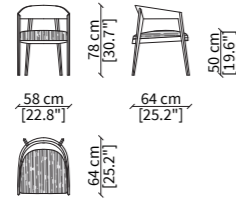

Seat: straw rope available in the colours Natural and Black.

LIZZYE STRAW SMALL ARMCHAIR

Design R&D Frigerio

POLTRONCINA / SMALL ARMCHAIR

13201

POLTRONCINA CON SEDUTA IN PAGLIA / SMALL ARMCHAIR WITH STRAW SEAT

13201

POLTRONA / ARMCHAIR

13202

Dimensioni espresse in cm se non diversamente indicata.
L'Azienda si riserva il diritto di apportare modifiche ai modelli senza preavviso.
Tolleranza sulle misure indicate di +/- 2%.