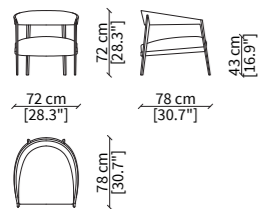

Seat: straw rope available in the colours Natural and Black.

LIZZYE STRAW SMALL ARMCHAIR

Design R&D Frigerio

POLTRONCINA / SMALL ARMCHAIR

13201

POLTRONCINA CON SEDUTA IN PAGLIA / SMALL ARMCHAIR WITH STRAW SEAT

13201

POLTRONA / ARMCHAIR

13202

Dimensioni espresse in cm se non diversamente indicata.
L'Azienda si riserva il diritto di apportare modifiche ai modelli senza preavviso.
Tolleranza sulle misure indicate di +/- 2%.